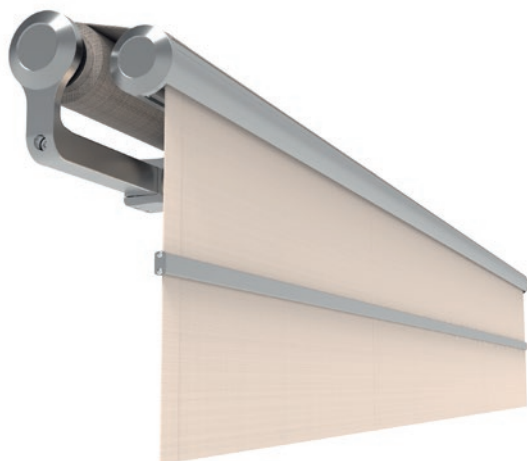

VARIOPLUS-ROLLO

Im Ausfallprofil integriert, als zusätzlicher Sonnen- und Sichtschutz, abhängig von Markise, Antrieb und Tuchauswahl bis 2500 mm absenkbar. Erhältlich für AREIA 7040, VIVA 7040 und C2.